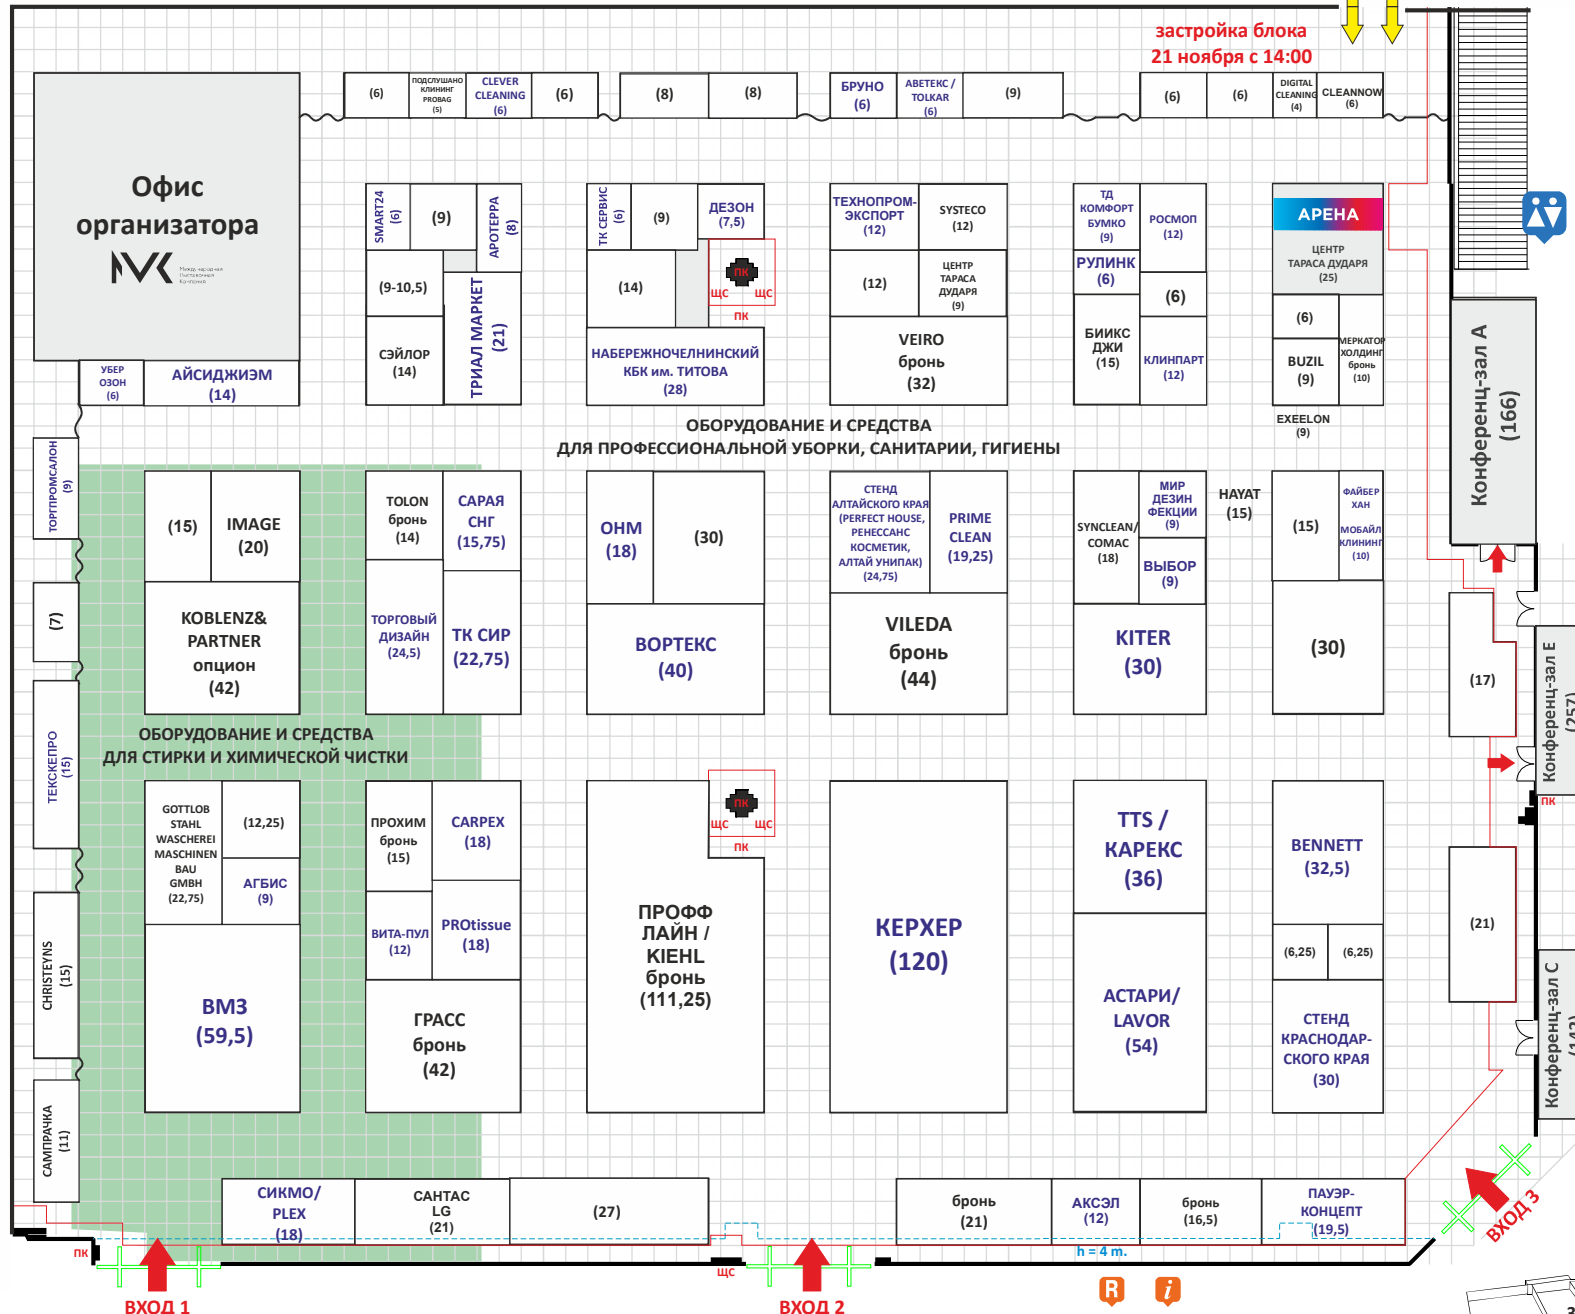

МОНТАЖНЫЕ ВОРОТА

застройка блока
21 ноября с 14:00

ЩС - Электрический щит
ПК - Пожарный кран
--- Зона ограничения строительства